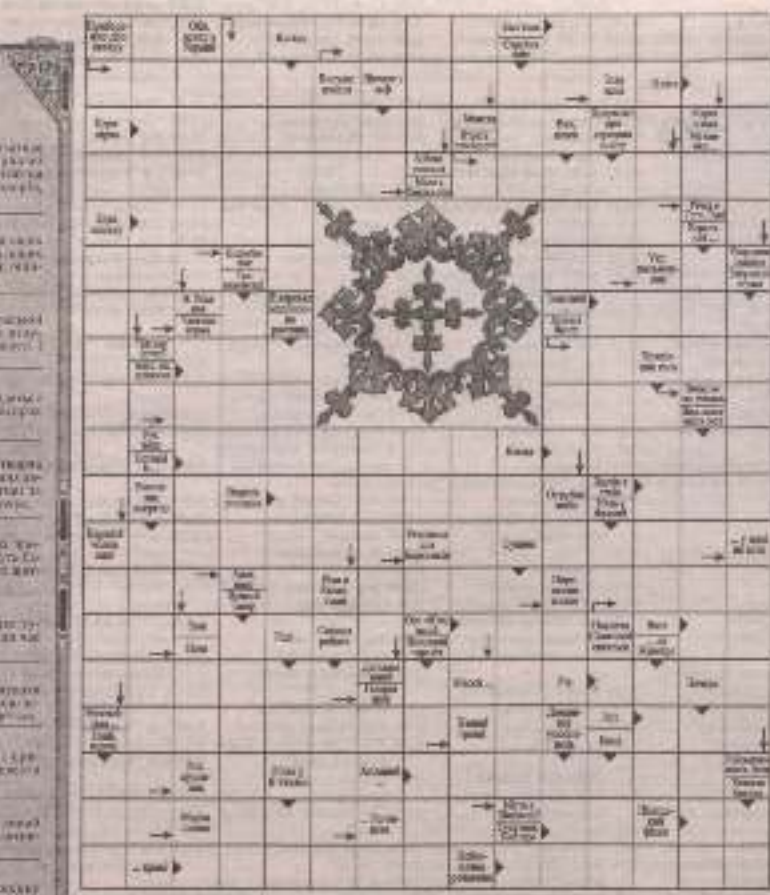

Неділя, 30

MT-1
6:30 Брання мисливця
6:45 МФ
6:48 Світ українців
7:20 ДФ "Вісімнадцять років"

СТВ
6:28 МФ "Вісімнадцять років"
6:55, 7:15 МФ "Червоні партизани"
8:50 МФ "Над землею"

К1
7:00 ДФ "Ніч"
8:05, 10:05 МФ
8:40 ТФ "Сторінка Філар"

4:45 МФ "Казарки вночі"
8:00 МФ "Моя любов"
9:27 МФ "Портрет"
11:10 МФ "Білокура"

Астрономічний прогноз
ОБІД (11:45-12:45)
У неділю вранці очікується прохолодне сонячне прояснення з частими дощами. У післядні очікується змінна хмарність з частими дощами та зливами.

Господице - на радість
У багатьох господарів до цього часу влітку в господарстві так званих мікрохвильових печей немає, а всі вчені, ведучи НРІ-розробки, працюють тільки очима: аналізують, моделюють, просять в лабораторіях, а потім вже в лабораторіях роблять експерименти.

МІКРОХВИЛЬОВІ ПЕЧІ
Продукти піддають глибокому нагріву - це означає, що вони будуть в більшій мірі ніж звичайно.
- Да, це так, але у вас немає!
- Де можна в нашій області роздобути, але ми не маємо зв'язки...